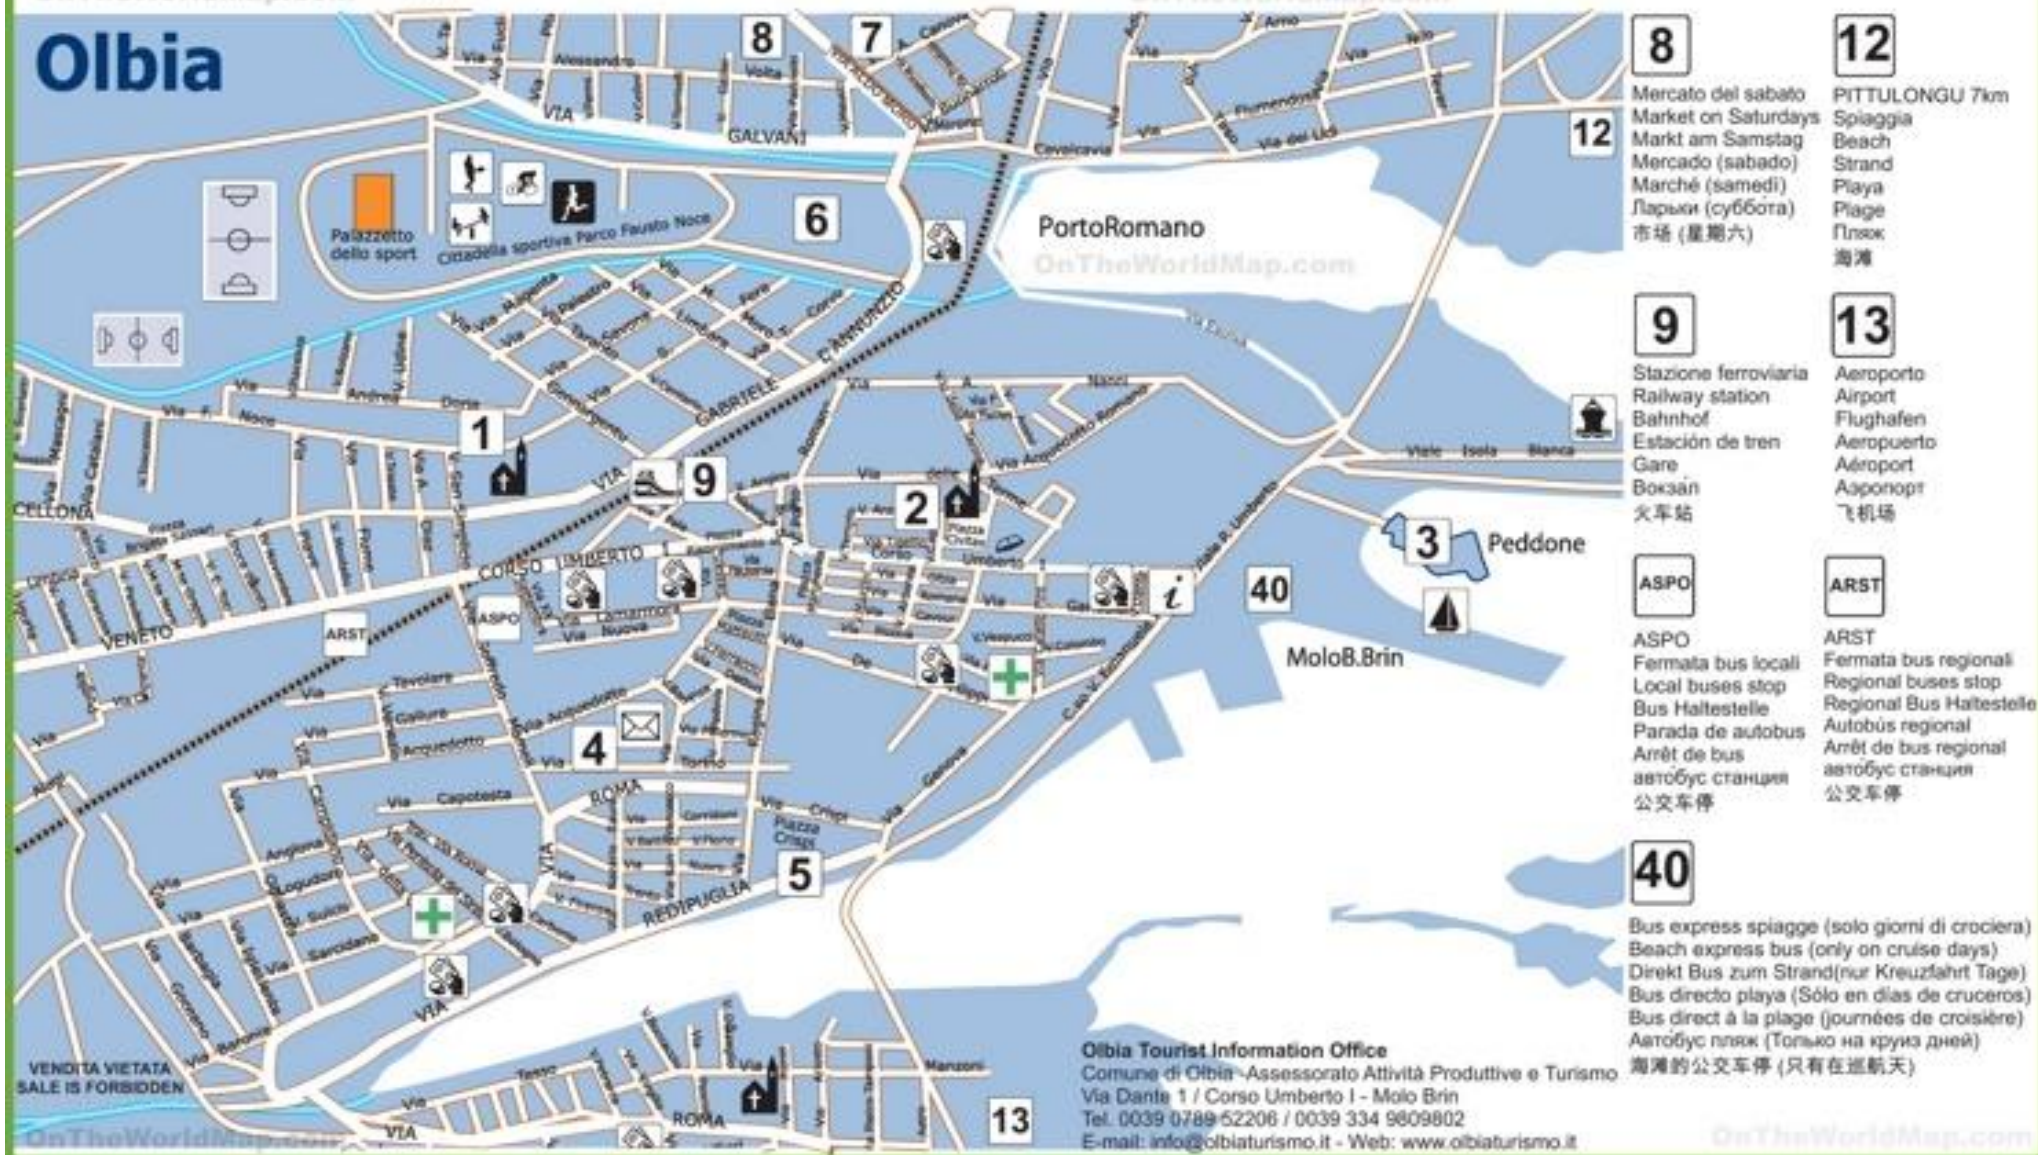

COMUNI DI OLBIA
Assessorato Attività Produttive e Turismo

OnTheWorldMap.com

Olbia

1

SAN SIMPLICIO
Basilica
Cathedral
Dom
Basilica
Basilique
Собор
大教堂

2

SAN PAOLO
Chiesa
Church
Kirche
Iglesia
Eglise
Црква
教堂

5

Mercato del martedì
Market (Tuesdays)
Markt am Dienstag
Mercado (martes)
Marché (mardi)
Ларьки (вторникам)
市场 (星期二)

6

Parco Fausto Noce
Public gardens
Garten
Jardin
Parc
Парк
公园

7

VIALE ALDO MORO
Zona commercial
Shopping street
Hauptgeschäftsstraße
Zona comercial
Rue commercial
Покупки
商业街

8

Mercato del sabato
Market on Saturdays
Markt am Samstag
Mercado (sabado)
Marché (samedi)
Ларьки (суббота)
市场 (星期六)

12

PITTULONGU 7km
Spiaggia
Beach
Strand
Playa
Plage
Пляж
海滩

9

Stazione ferroviaria
Railway station
Bahnhof
Estación de tren
Gare
Вокзал
火车站

40

Bus express spiagge (solo giorni di crociera)
Beach express bus (only on cruise days)
Direkt Bus zum Strand (nur Kreuzfahrt Tage)
Bus directo playa (Solo en días de cruceros)
Bus direct à la plage (journées de croisière)
Автобус пляж (Только на круиз дней)
海滩的公交车停 (只有在巡航天)